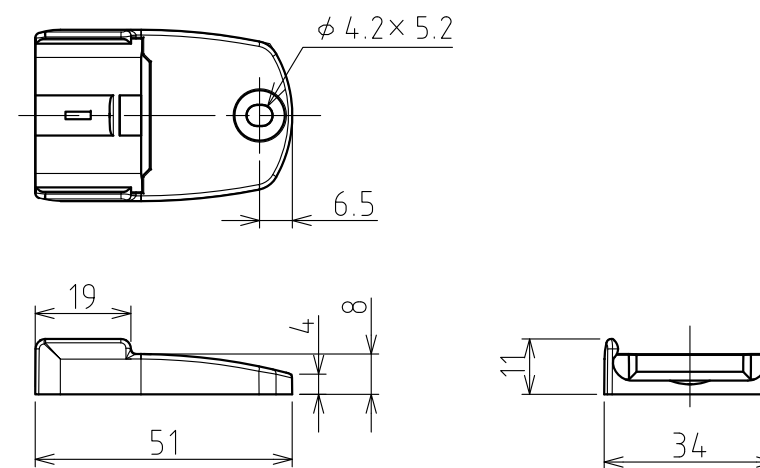

Product Mounting Appearance

Dimensions

[Specifications]

Model Nema	SZ-310ASB
Material	Polycarbonate Resin
Mass	6.2g
Mounting Direction	Indoor Use Only, Any Direction
Vibration Resistance	19.6m / s ²
Operating Temperature Range	-40℃ ~ +60℃ (No more than 90%RH, No Condensation)
Applicable Models	* Model CLA3S Only
Compliance	RoHS(DIRECTIVE 2002/95/EC)

* Model CLB-N Compatible

番号 No.	部品名 Part Name	品目コード Part No.	数量 Qty.	材料 & 寸法 & 処理 Material & Size & Finish	記事 Remarks
-----------	------------------	-------------------	------------	--	---------------

製品仕様書 Specifications					
株式会社 パトライト PATLITE Corporation					
SZ-310ASB-W18A					