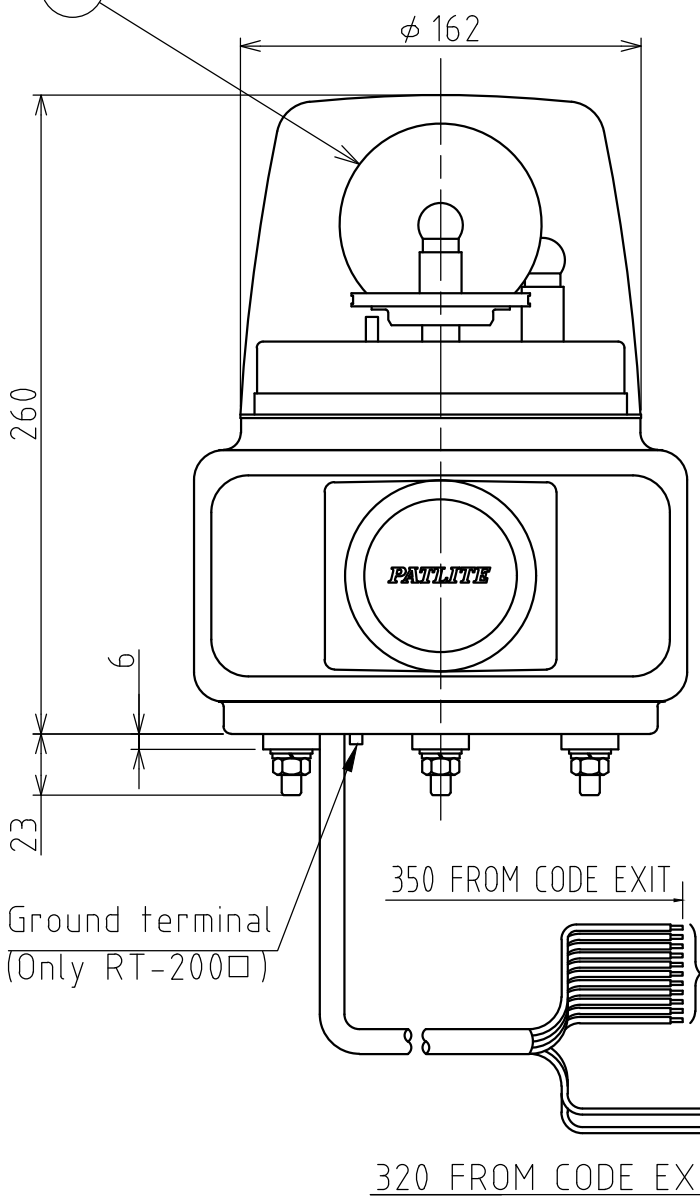

指定公差 General tolerance	角度公差 ±[°] Angular tolerance ±[°]			寸法公差 ±[mm] Dimensional tolerance ±[mm]					図番 Drawing No. RT-FC015-W18			
	短辺長さ Length of short side	~	~100	6	30	120	300	1000				
	精 f	1	0.5	0.3	0.1	中 m	0.1	0.3		0.5	0.7	1
	粗 v	3	1.5	1	0.5	粗 c	0.3	0.5		1	1.2	2

改訂 Rev.	年月日 Date	改訂履歴 Revisions
---------	----------	----------------

A  
B  
C  
D  
E  
F

FRONT DIRECTION  
MOUNTING SURFACE DIMENSIONS

Size of part A

RT-24□	φ 9
RT-100□, 200□	φ 11

□ : A, C, D, E

9	CUSHION RUBBERS	3	EPDM Black
8	GASKET	1	EPDM Black
7	SPARE BULB	1	Ref. Specifications
6	BULB	1	Ref. Specifications
5	REFLECTOR	1	PC
4	DOME	1	AS
3	HORN	1	ABS Light Gray
2	BODY B	1	ABS Light Gray
1	BODY A	1	ABS Light Gray
番号 No.	部品名 Part Name	数量 Qty.	記事 Remarks

機種 Model	RT-□□□A/C/D/E+	特注 No. S.P.No.	FC015	図名 Name	Outer Dimensions Drawing
品目コード Part No.	-	尺度 Scale	三角法 3rd Angle P.	単位 Unit	mm

株式会社 パトライト  
PATLITE Corporation