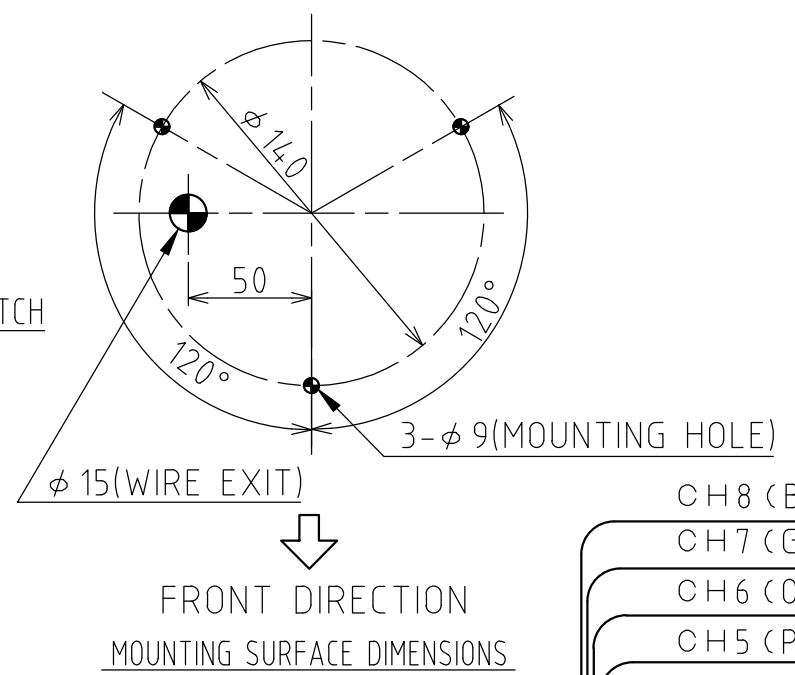

指定公差 General tolerance	角度公差 ±[°] Angular tolerance ±[°]			寸法公差 ±[mm] Dimensional tolerance ±[mm]					図番 Drawing No. RT-FC015-W18			
	短辺長さ Length of short side	~	~100	6	30	120	300	1000				
	精 f	1	0.5	0.3	0.1	中 m	0.1	0.3		0.5	0.7	1
	粗 v	3	1.5	1	0.5	粗 c	0.3	0.5		1	1.2	2

改訂 Rev.	年月日 Date	改訂履歴 Revisions
---------	----------	----------------

A  
B  
C  
D  
E  
F

FRONT DIRECTION  
MOUNTING SURFACE DIMENSIONS

Size of part A

RT-24□	φ 9
RT-100□, 200□	φ 11

□ : A, C, D, E

9	CUSHION RUBBERS	3	EPDM Black
8	GASKET	1	EPDM Black
7	SPARE BULB	1	Ref. Specifications
6	BULB	1	Ref. Specifications
5	REFLECTOR	1	PC
4	DOME	1	AS
3	HORN	1	ABS Light Gray
2	BODY B	1	ABS Light Gray
1	BODY A	1	ABS Light Gray
番号 No.	部品名 Part Name	数量 Qty.	記事 Remarks

機種 Model	RT-□□□A/C/D/E+	特注 No. S.P.No.	FC015	図名 Name	Outer Dimensions Drawing
品目コード Part No.	-	尺度 Scale	三角法 3rd Angle P.	単位 Unit	mm

株式会社 パトライト  
PATLITE Corporation