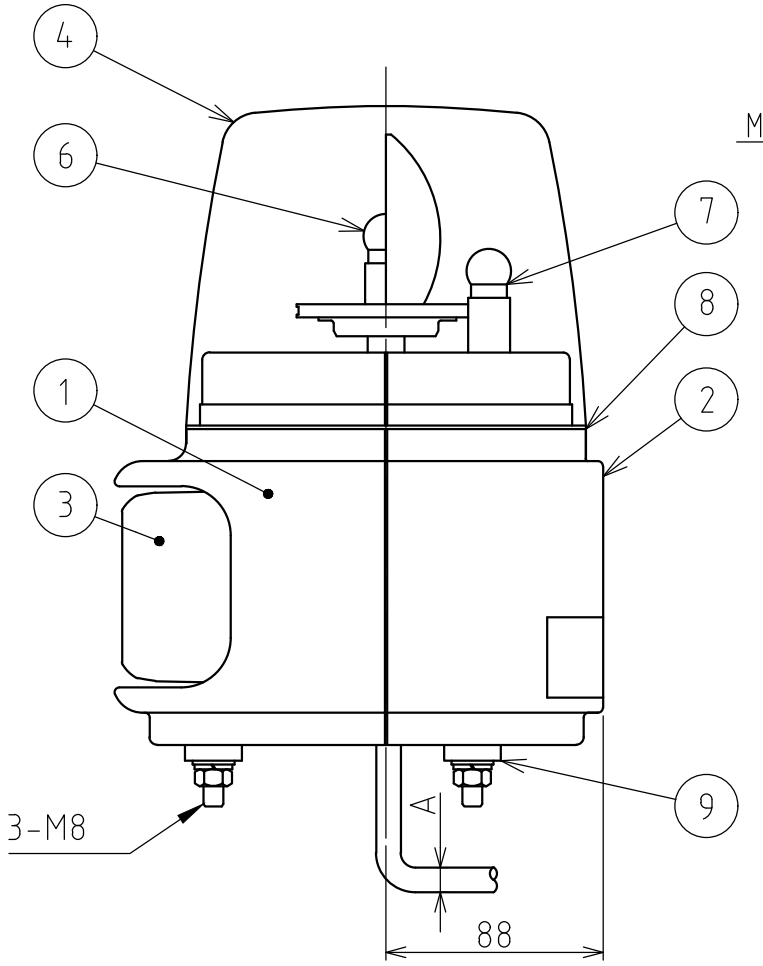

指定公差 General tolerance	角度公差 ±[°] Angular tolerance ±[°]			寸法公差 ±[mm] Dimensional tolerance ±[mm]					図番 Drawing No. RT-FC015-W18			
	短辺長さ Length of short side	~	~100	6	30	120	300	1000				
	精 f	1	0.5	0.3	0.1	中 m	0.1	0.3		0.5	0.7	1
	粗 v	3	1.5	1	0.5	粗 c	0.3	0.5		1	1.2	2

改訂 Rev.	年月日 Date	改訂履歴 Revisions
---------	----------	----------------

A  
B  
C  
D  
E  
F

FRONT DIRECTION  
MOUNTING SURFACE DIMENSIONS

Size of part A

RT-24□	φ 9
RT-100□, 200□	φ 11

□ : A, C, D, E

9	CUSHION RUBBERS	3	EPDM Black
8	GASKET	1	EPDM Black
7	SPARE BULB	1	Ref. Specifications
6	BULB	1	Ref. Specifications
5	REFLECTOR	1	PC
4	DOME	1	AS
3	HORN	1	ABS Light Gray
2	BODY B	1	ABS Light Gray
1	BODY A	1	ABS Light Gray
番号 No.	部品名 Part Name	数量 Qty.	記事 Remarks

機種 Model	RT-□□□A/C/D/E+	特注 No. S.P.No.	FC015	図名 Name	Outer Dimensions Drawing
品目コード Part No.	-	尺度 Scale	三角法 3rd Angle P.	単位 Unit	mm

株式会社 パトライト  
PATLITE Corporation