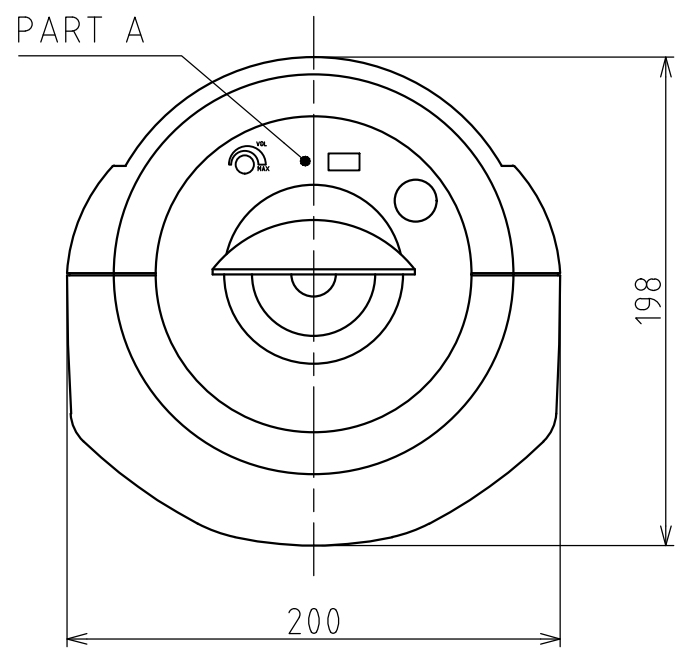

1

2

3

4

5

6

7

8

指定公差 General tolerance	角度公差 ±[°] Angular tolerance ±[°]			寸法公差 ±[mm] Dimensional tolerance ±[mm]					図番 Drawing No. RT-FC015-W18			
	短辺長さ Length of short side	~	~100	6	30	120	300	1000				
	精 f	1	0.5	0.3	0.1	中 m	0.1	0.3		0.5	0.7	1
	粗 v	3	1.5	1	0.5	粗 c	0.3	0.5		1	1.2	2

改訂 Rev.	年月日 Date	改訂履歴 Revisions
---------	----------	----------------

A  
B  
C  
D  
E  
F

FRONT DIRECTION  
MOUNTING SURFACE DIMENSIONS

Size of part A

RT-24□	φ 9
RT-100□, 200□	φ 11

□ : A, C, D, E

9	CUSHION RUBBERS	3	EPDM Black
8	GASKET	1	EPDM Black
7	SPARE BULB	1	Ref. Specifications
6	BULB	1	Ref. Specifications
5	REFLECTOR	1	PC
4	DOME	1	AS
3	HORN	1	ABS Light Gray
2	BODY B	1	ABS Light Gray
1	BODY A	1	ABS Light Gray
番号 No.	部品名 Part Name	数量 Qty.	記事 Remarks

機種 Model	RT-□□□A/C/D/E+	特注 No. S.P.No.	FC015	図名 Name	Outer Dimensions Drawing
品目コード Part No.	-	尺度 Scale	三角法 3rd Angle P.	単位 Unit	mm

株式会社 パトライト  
PATLITE Corporation